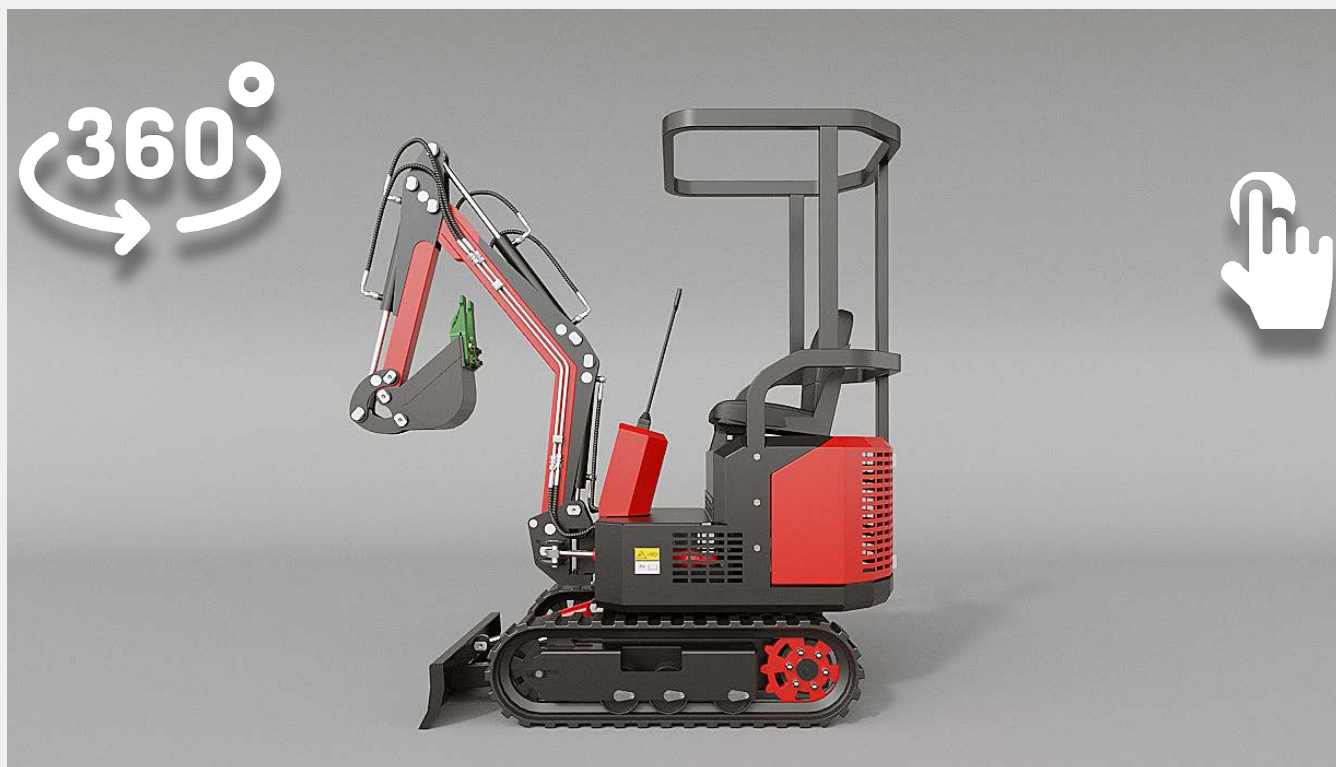

Условия оплаты:
100% предоплата.

Срок изготовления: до 60 рабочих дней.
Срок поставки: до 3 календарных дней.

Многоканальный номер для связи:
8 (800) 222-10-45

E-mail: INFO@REDENCO.RU
Часы работы : ПН-ПТ , С 9:00 ДО 19:00

Цены действительны в в течении 14 календарных дней с момента получения данного коммерческого предложения. По истечении срока действия предложения, актуальные цены уточняйте у специалистов отдела продаж

Взгляните на мини-экскаватор RED LC-01 со всех сторон, круговая панорама 360°

RED
ENGINEERING

RUSSIAN
EXCAVATOR
DEVELOPMENT

Остались вопросы? Свяжитесь с нами любым удобным способом:

YouTube

ВКонтакте

redenco.ru

ООО «БЛЭК-инжиниринг» ИНН 7448223725 , ОГРН 1207400010641,
Россия, 454036, г. Челябинск, ул. Матросова (Миасский), дом 1, пом. 6.
Тел/факс: 8 (800) 222-10-45
Наш сайт: www.redenco.ru